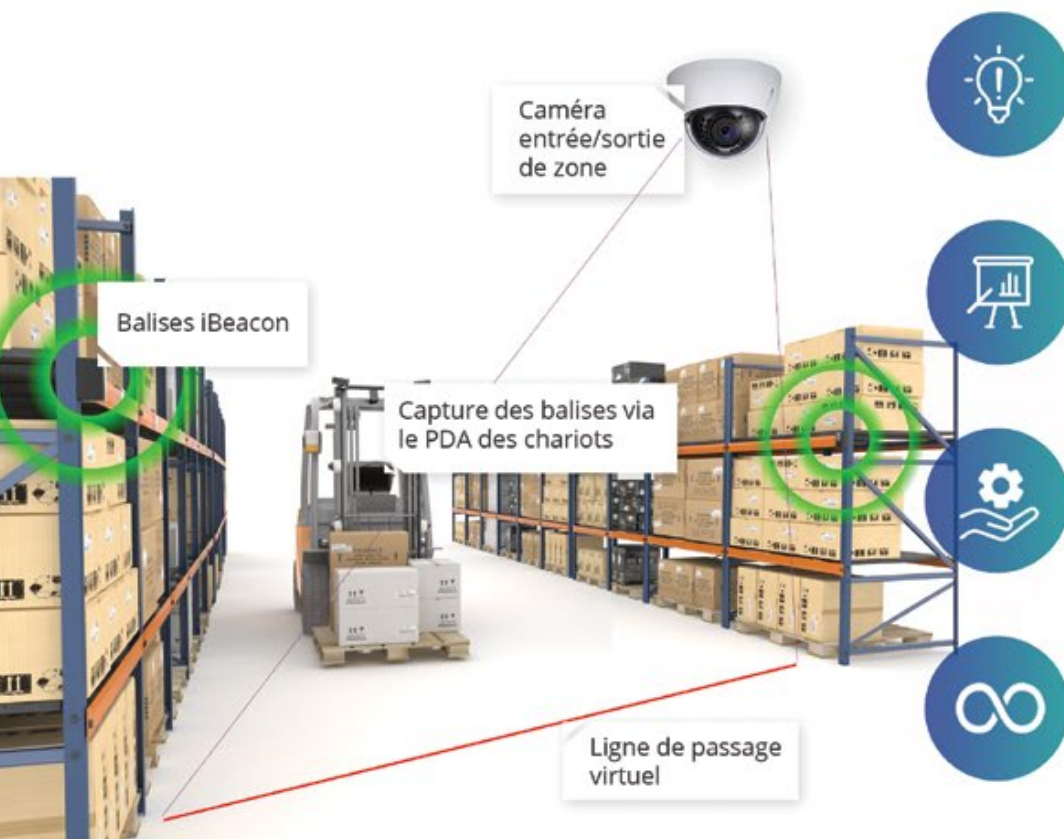

LE CONTRÔLE D'ACCÈS

La fusion de l'image avec la data

UNE SOLUTION INÉDITE

L'ASSOCIATION DE LA VIDÉO ET DE L'IOT

REMONTÉES D'INTRUSIONS EN TEMPS RÉEL

UN DISPOSITIF LÉGER ET MODULABLE

UNE INFINITÉ DE CAS D'UTILISATION

UN FONCTIONNEMENT SIMPLE

Capture des beacons par le terminal de l'opérateur lors du franchissement de la ligne de passage virtuelle créée par les caméras.

Synchronisation de l'évènement radio avec l'évènement vidéo.